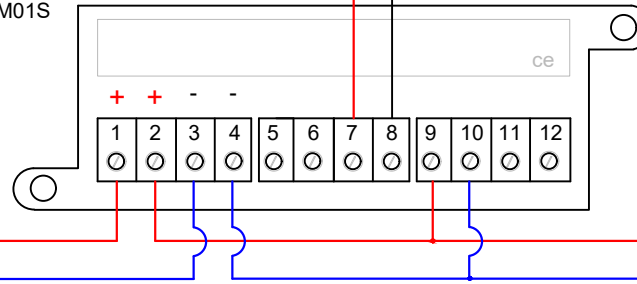

- IT
- collegare la schermatura a terra in un solo punto (in centrale)
 - la schermatura deve essere continua su tutto il cavo
 - i conduttori devono essere isolati dalla schermatura
- EN
- connect the shielding to the ground at one point only (at the control panel)
 - the shielding must be continuous on the entire cable
 - the conductors must be isolated from the shielding

FIRE ALARM CONVENTIONAL BEACON CONNECTION

CABLAGGIO BEACON CONVENZIONALE

CONNECTOR on CARD TD571
CONNETTORE su SCHEDA TD571

da dispositivi su loop
from other devices on loop

twisted and shielded cable with two wires
cavo twistato e schermato a due conduttori
LSZH GR4 EN50200 CEI20-36/20-37

mod. FDCBE1002 con base LAB1000

mod.FDMM01S

- FIRE - Power supply lines
Power cable type: 24 Vdc shielded
Power supply cable chart: 27,6 Vcc
Maximum voltage drop: 4 Vcc
with 1A current
- 1 mmq (34 ohm/Km) Max lenght: 117,6 Mt
 - 1,5 mmq (22,5 ohm/Km) Max lenght: 177,7 Mt
 - 2,5 mmq (14 ohm/Km) Max lenght: 285,7 Mt
- FIRE - Linee di alimentazione
Linea alimentazione tipo: 24 Vdc schermato
Tabella per cavo alimentazione: 27,6 Vcc
Massima caduta di tensione consentita: 4 Vcc
Con una corrente di 1A
- 1 mmq (34 ohm/Km) Dist Max: 117,6 Mt
 - 1,5 mmq (22,5 ohm/Km) Dist Max: 177,7 Mt
 - 2,5 mmq (14 ohm/Km) Dist Max: 285,7 Mt

Loop +
Loop -

Distances with detectors, modules I/O or call points (max 240 for loop)

- 1250 mt. 2x0,5 mmq
- 1850 mt. 2x0,75 mmq
- 2500 mt. 2x1 mmq
- 3500 mt. 2x1,5 mmq
- 5000 mt. 2x2,5 mmq

For addressable sounder or wireless receivers the distance depends on the quantity of devices.