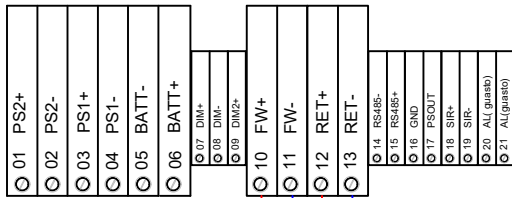

CONNECTOR on CARD TD571
CONNETTORE su SCHEDA TD571

da dispositivi su loop
from other devices on loop

twisted and shielded cable with two wires
cavo twistato e schermato a due conduttori
LSZH GR4 EN50200 CEI20-36/20-37