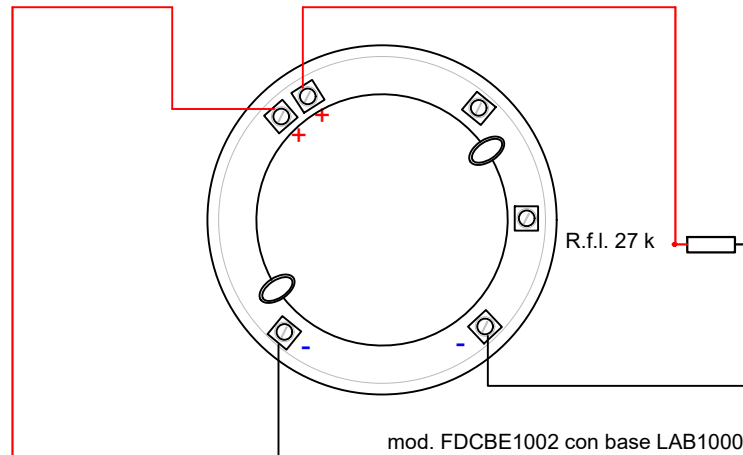

- IT
- collegare la schermatura a terra in un solo punto (in centrale)
 - la schermatura deve essere continua su tutto il cavo
 - i conduttori devono essere isolati dalla schermatura
- EN
- connect the shielding to the ground at one point only (at the control panel)
 - the shielding must be continuous on the entire cable
 - the conductors must be isolated from the shielding

FIRE ALARM CONVENTIONAL BEACON CONNECTION

CABLAGGIO BEACON CONVENZIONALE

CONNECTOR on CARD TD571
CONNETTORE su SCHEDA TD571

da dispositivi su loop
from other devices on loop

twisted and shielded cable with two wires
cavo twistato e schermato a due conduttori
LSZH GR4 EN50200 CEI20-36/20-37

mod. FDCBE1002 con base LAB1000

mod.FDMM01S

- FIRE - Power supply lines
Power cable type: 24 Vdc shielded
Power supply cable chart: 27,6 Vcc
Maximum voltage drop: 4 Vcc
with 1A current
- 1 mmq (34 ohm/Km) Max lenght: 117,6 Mt
 - 1,5 mmq (22,5 ohm/Km) Max lenght: 177,7 Mt
 - 2,5 mmq (14 ohm/Km) Max lenght: 285,7 Mt
- FIRE - Linee di alimentazione
Linea alimentazione tipo: 24 Vdc schermato
Tabella per cavo alimentazione: 27,6 Vcc
Massima caduta di tensione consentita: 4 Vcc
Con una corrente di 1A
- 1 mmq (34 ohm/Km) Dist Max: 117,6 Mt
 - 1,5 mmq (22,5 ohm/Km) Dist Max: 177,7 Mt
 - 2,5 mmq (14 ohm/Km) Dist Max: 285,7 Mt

Loop +
Loop -

Distances with detectors, modules I/O or call points (max 240 for loop)

- 1250 mt. 2x0,5 mmq
- 1850 mt. 2x0,75 mmq
- 2500 mt. 2x1 mmq
- 3500 mt. 2x1,5 mmq
- 5000 mt. 2x2,5 mmq

For addressable sounder or wireless receivers the distance depends on the quantity of devices.